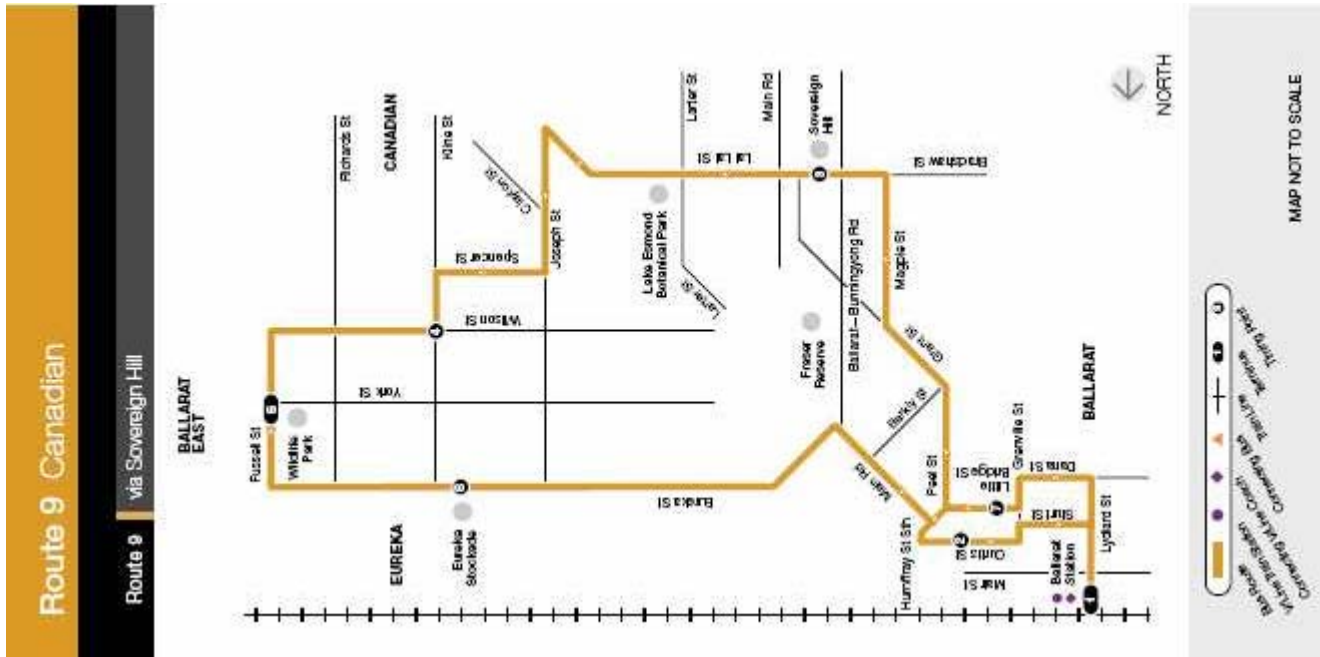

ROUTE 9 - SOVEREIGN HILL, WILD LIFE PARK, EUREKA CENTRE

Monday to Friday - Route 9 -Sovereign Hill, Wild Life Park, Eureka Centre

Time Points	AM	AM	AM	AM	AM	PM	PM	PM	PM	PM	PM	PM	PM	PM	PM
Train Arrival			8.03	9.35	10.37	11.35	12.37	1.34	2.31	3.34	4.18	5.19	5.40	6.18	6.57
Ballarat Station	6.50	7.50	8.50	9.50	10.50	11.50	12.50	1.50	2.50	3.50	4.50	5.50	5.50	7.05	7.05
City Stand Curtis St	6.55	7.55	8.55	9.55	10.55	11.55	12.55	1.55	2.55	3.55	4.55	5.55	5.55	7.10	7.10
Sovereign Hill	7.00	8.00	9.00	10.00	11.00	12.00	1.00	2.00	3.00	4.00	5.00	6.00	6.00	7.15	7.15
Wildlife Park	7.07	8.07	9.07	10.07	11.07	12.07	1.07	2.07	3.07	4.07	5.07	6.07	6.07	7.22	7.22
Eureka Centre	7.08	8.08	9.08	10.08	11.08	12.08	1.08	2.08	3.08	4.08	5.08	6.08	6.08	7.23	7.23
Ballarat Station	7.20	8.20	9.20	10.20	11.20	12.20	1.20	2.20	3.20	4.20	5.20	6.20	6.20	7.35	7.35
Train Departure	7.46	8.38	10.12	11.12	12.12	1.12	2.05	3.14	3.58	5.00	5.57	7.20	7.20	8.55	8.55

Saturday - Route 9 - Sovereign Hill, Wild Life Park, Eureka Centre

Time Points	AM	AM	AM	AM	AM	AM	AM	PM	PM	PM	PM
Train Arrivals		8.37	9.35	10.37		11.54	1.33		2.54	4.33	5.30
Ballarat Station	7.50	8.50	9.50	10.50	11.50	12.50	1.50	2.50	3.50	4.50	5.50
City Stand Lt Bridge St	7.55	8.55	9.55	10.55	11.55	12.55	1.55	2.55	3.55	4.55	5.55
Sovereign Hill	8.00	9.00	10.00	11.00	12.00	1.00	2.00	3.00	4.00	5.00	6.00
Wild Life Park	8.07	9.07	10.07	11.07	12.07	1.07	2.07	3.07	4.07	5.07	6.07
Eureka centre	8.08	9.08	10.08	11.08	12.08	1.08	2.08	3.08	4.08	5.08	6.08
Ballarat Station	8.20	9.20	10.20	11.20	12.20	1.20	2.20	3.20	4.20	5.20	6.20
Train Departs	9.12	10.12	11.32	11.32	1.12	2.32	2.32	4.12	5.07	6.07	7.07